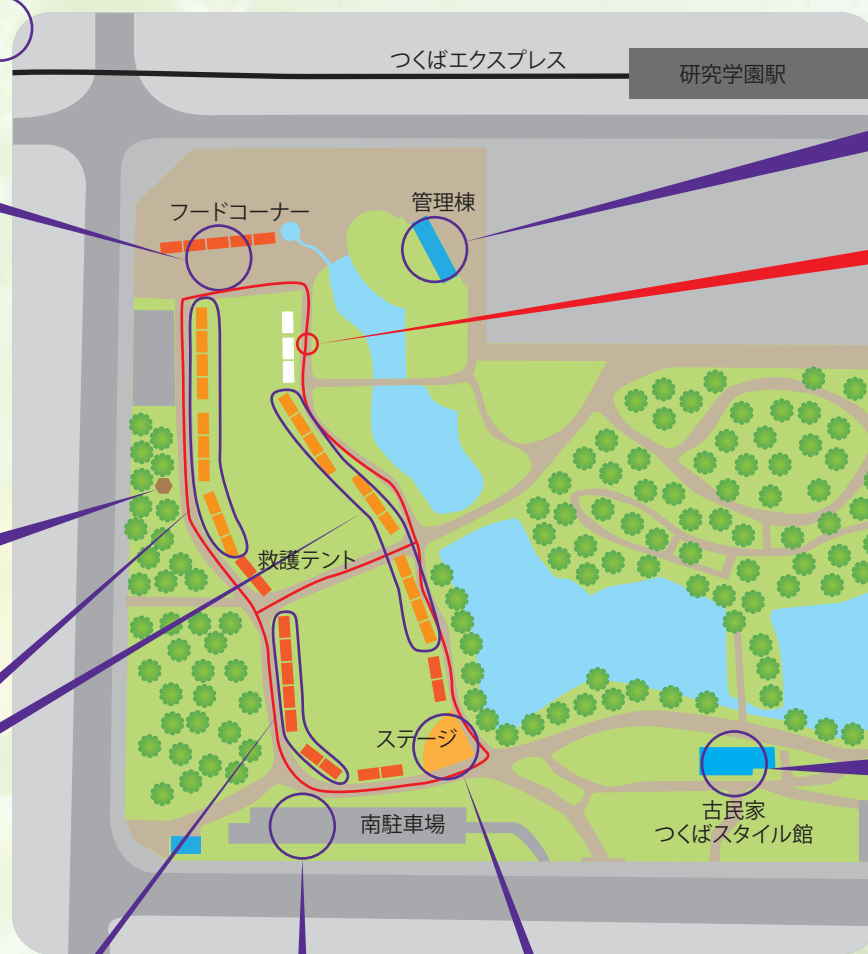

つくば市役所駐車場

20日(土) 10:00~21:00まで
第3駐車場を無料開放

※21:00以降は21日(日)8:00まで
施錠され出入りできません。

フードコーナー

- アリーズ・ケバブ
- ベルファーム
- HKドリーム
- たかじん
- お好み焼き ときちゃん
- あさ川製菓
- 手羽先カンパニー
- もっくんカフェ

足湯

20日(土) 13:00~21日(日) 11:00
無料・タオルはご持参ください。
※人数によって時間制限を設ける場合も
ございますので、ご了承ください。

フィールド出展

- 下館輪投げの会
- リンパ整体院かえる
- 筑波大学マジシャンズクラブ
- スポーツアロマ
- 筑波大学ジャグリングサークル
- 茨城県がん診療連携協議会
- つくばユナイテッドSun GAIA
- とも整骨院
- 時空戦士イバライガー

本部関連テント

- 本部
- 受付
- サバイバーシップ
- RFLJグッズ販売
- 水販売
- バナナ無料配布(広沢農園)
- 交流テント 他

会場・スケジュールのご案内

管理棟(20日のみ)

- 16:30~17:00 関根郁夫先生セミナー
- 17:10~17:40 小田竜也先生セミナー
- 20(土)、21(日) 両日ともRFLJ2016写真展示

ウォーキングルート

サバイバーと一緒にのんびり歩いて、
語ろう、学ぼう、がんのこと。
※無理せず、こまめに水分補給しましょう。

古民家つくばスタイル館

【20日15:30~16:15】
サバイバートーク第1部 ムーラン・リ

【20日19:30~20:15】
サバイバートーク第2部 櫻井ゆう子/八重樫真人

セグウェイ試乗会(20日のみ)

- 12:00~14:00 試乗会第一部
- 14:00~15:00 開会式参加(休憩)
- 15:00~17:00 試乗会第二部

※公園駐車場は20日18:00まで
一般車両は入れませんので
ご注意ください。

ステージ

	13:30~14:00	プレオープニング つくばオールスターチア
	14:00~15:15	開会式・バルーンリリース(吉田道雄)・ 準備体操(古屋朝映子・本谷聡・新海萌子・松浦稜)・サバイバーズラップ
20 日 (土)	15:15~15:45	ツクバあさん47
	15:45~16:15	筑波大学アイドル研究会
	16:15~16:45	Doo-wop
	16:45~17:15	岡野みく
	17:15~17:45	NPO法人劇団クリエ
	17:45~18:15	ソプラノ君
	18:15~18:45	クレイグ・コールマン
	18:45~19:15	エンプティータブル(田中宏子、クレイグ・コールマン)
21 日 (日)	8:00~	朝の体操(黒川真臣)
	10:00~10:30	がまの油売り口上 筑波 和弘(つくば わこう)
	10:30~11:00	クッキーズバトンクラブ
	11:00~11:15	みんなでダンス「ハイテンション」
	11:15~11:45	ラストウォーク(クッキーズバトンクラブ先導)・整理体操(稲川嵩祐)
	11:45~12:00	閉会式(会計報告・対がん協会挨拶・実行委員長挨拶)