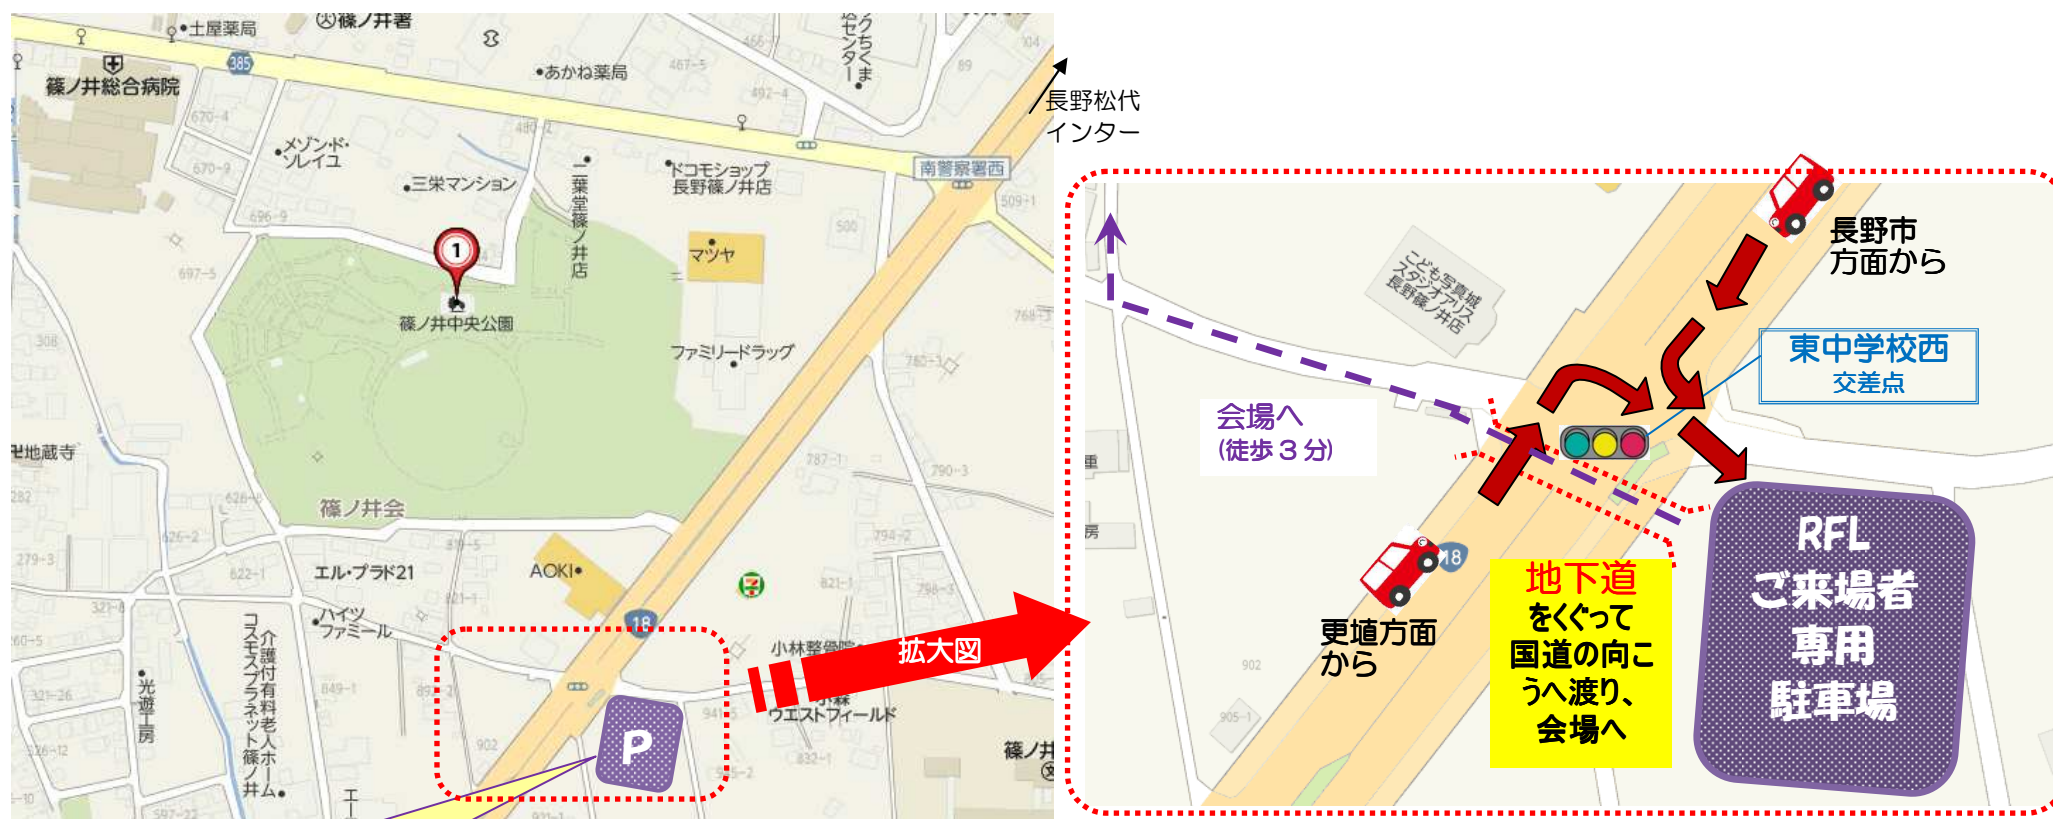

リレーフォーライフジャパン 2017 信州長野 【ご来場者専用駐車場(無料)のご案内】

➤ **RFL ご来場者専用駐車場** は、国道 18 号向かいになります。240 台予定。(案内看板あり)

- 会場の篠ノ井中央公園までは、誘導に従ってお進みいただき、必ず**地下道**をくぐって、国道 18 号向かいに渡ってください。横断歩道はありません。国道を**横断することは絶対におやめください**。
- 車の入出庫にあたっては、係員の指示に従ってください。ただし、夜間や早朝など不在になる場合もございますので、その際は参加者各自で充分ご注意のうえご利用ください。また、駐車場ご利用にあたっての事故等につきまして、主催側では責任を負いかねますことをご了承ください。ご理解とご協力をお願い申し上げます。
- 会場の近隣には、スーパーなどの大型店舗等がありますが、RFL イベント参加者の駐車場としてのご利用はできませんので、ご注意願います。
- 車イスでご参加の場合は、実行委員会事務局まであらかじめお問い合わせ願います。