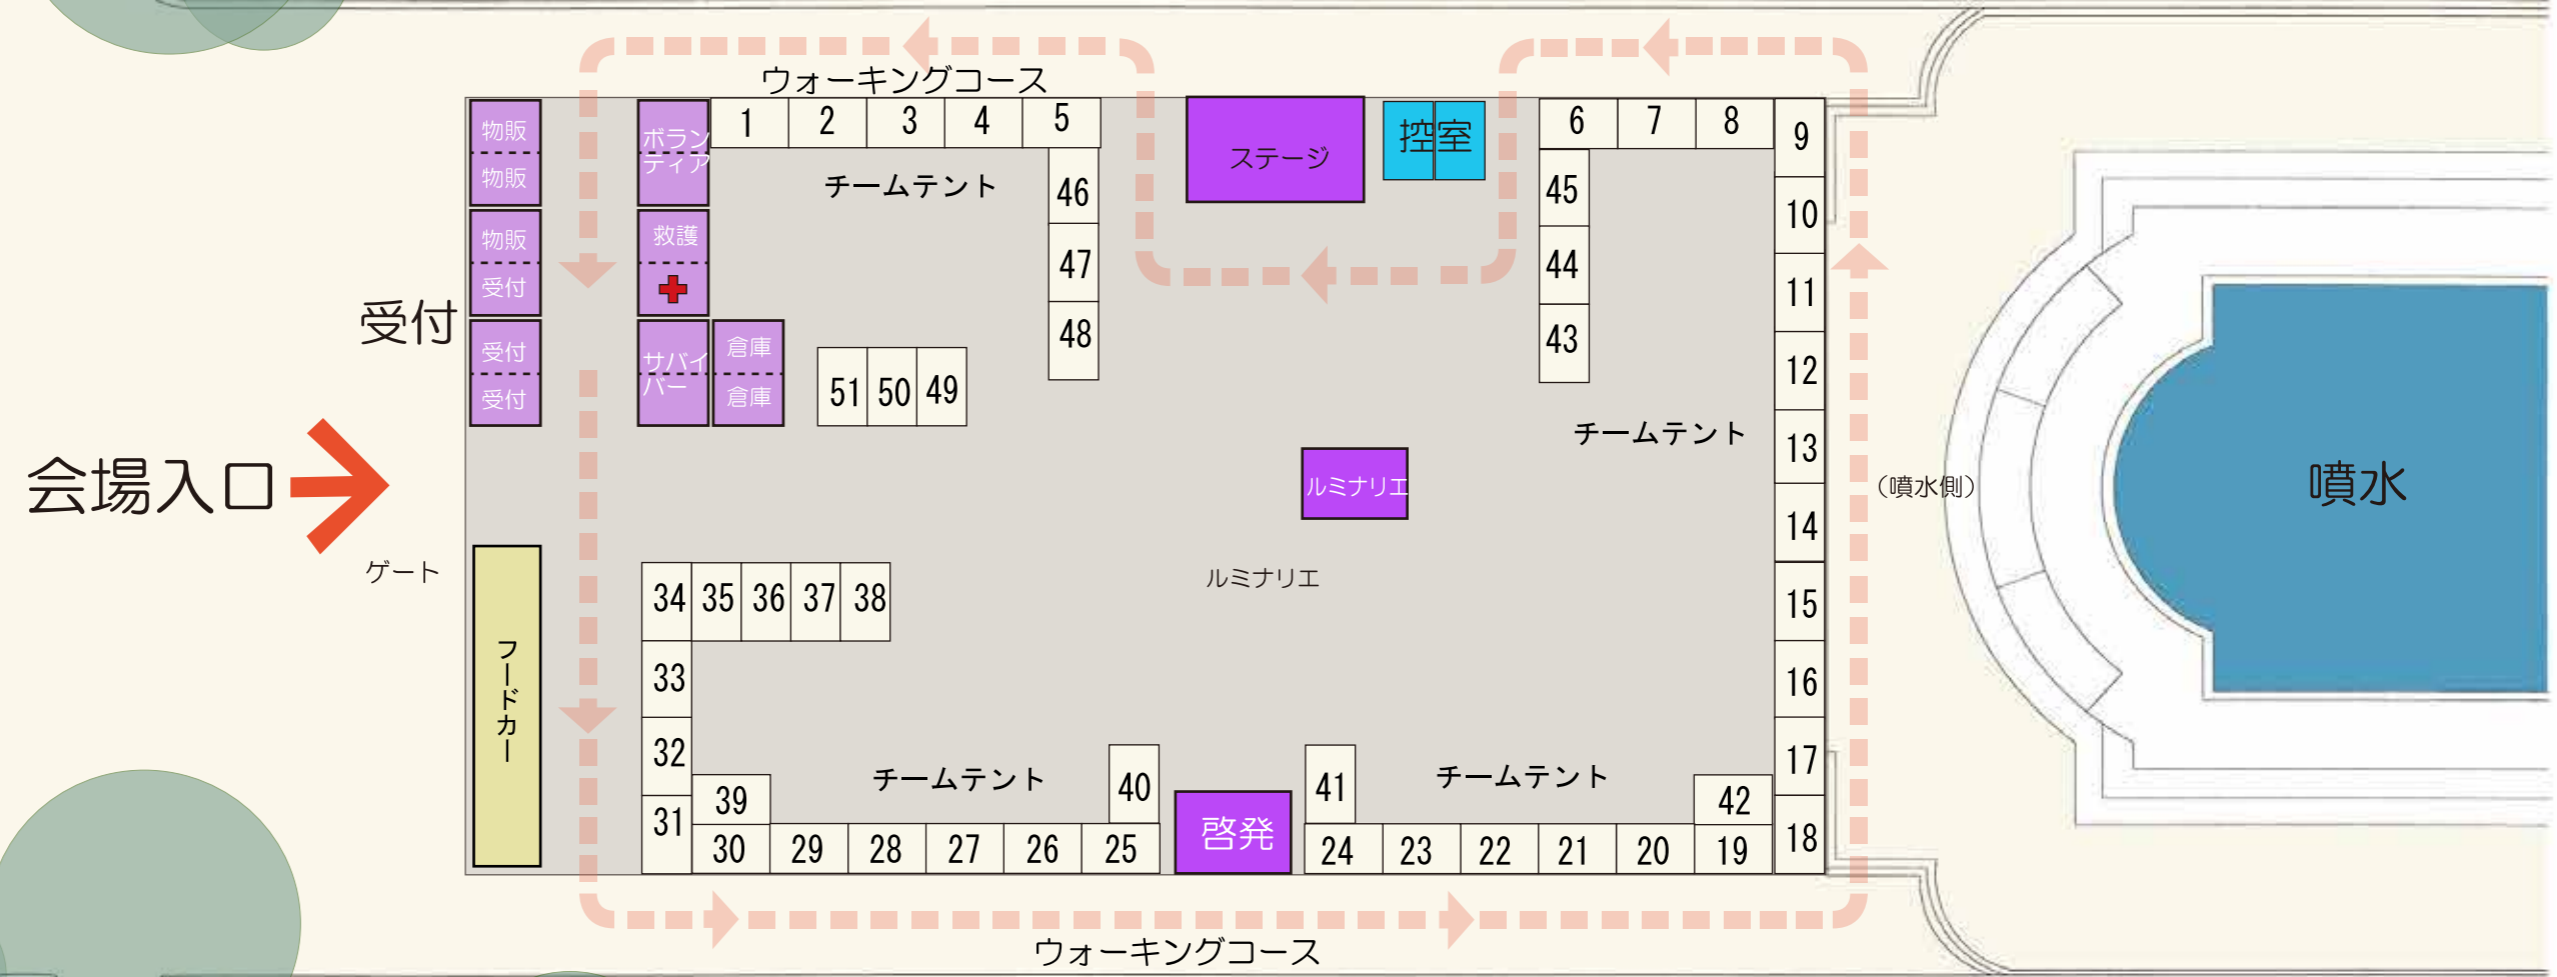

# RFLJ東京上野 会場設営図

本部テント
  チームテント

STARBUCKS  
COFFEE

(噴水側)

至 動物園

至上野駅

会場入口

受付

ゲート

フードカー

啓発

PARK SIDE CAFE

交番

テント番号	チーム名	テント番号	チーム名
1	チームONO	27	TEAM AROMASTIC
2	チームONO	28	ベックマン・コールター 東京
3	メディカルメイクアップ アソシエーション	29	リンクマインド
4	チームOAC	30	NPO法人キュアサルコーマ
5	チームOAC	31	リボンズケアumiと仲間たち
6	アグネスファン 美齡's	32	リボンズケアumiと仲間たち
7	アグネスファン 美齡's	33	杉並女性の会
8	RFLメットライフ会	34	タクティールケアで癒し隊
9	RFLメットライフ会	35	アグネス平和プロジェクト
10	オーバーザレインボー (メラノーマ患者会) コラボ?	36	中野フード建設
11	チーム・ジャパンフォーリーブストロング	37	HOPE for ALL
12	一般社団法人キャンサーフィットネス	38	寅の会
13	日本ホリスティックケア研究所 アロマセラピーケアグループ	39	若年性がん患者団体 STAND UP!!
14	日本ホリスティックケア研究所 アロマセラピーケアグループ	40	資生堂 タッチ・ザ・ヒーリング
15	チーム中外	41	Team NPKK (ノバルティスファーマ)
16	チーム中外	42	肉腫(サルコーマ)の会 たんぽぽ
17	チームセルジーン	43	ORIZURU (折鶴)
18	革流会	44	ジブラルタ生命保険首都圏第一支社のみんな
19	チーム わくわく@ファイザー	45	ジブラルタ生命保険首都圏第一支社のみんな
20	チームアレックス	46	チーム・サノフィジャパン
21	スキルス胃がん患者 家族会 認定NPO法人 希望の会	47	チーム・サノフィジャパン
22	新老人の会	48	タバコのない社会をめざす仲間たち
23	革新的医療品の会	49	International School of the Sacred Heart
24	チームタケダ	50	JAIFA東京
25	資生堂 タッチ・ザ・ヒーリング	51	JAIFA東京
26	NPO法人キュアサルコーマ		